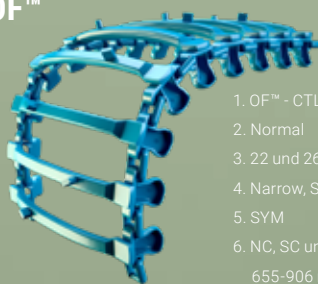

**Combination track profiles** – Bogie tracks with different cross-members on the same Track.  
Contact your local Olofsfors office to request other options and/or dimensions.

## TRAKTION

### EX™

1. EX™ - CTL
  2. Normal
  3. 22 und 26 mm
  4. Narrow und Standard
  5. SYM
  6. NC, SC und DC
- 774-960 mm Breite

### OF™

1. OF™ - CTL
  2. Normal
  3. 22 und 26 mm
  4. Narrow, Standard und Soft
  5. SYM
  6. NC, SC und DC
- 655-906 mm Breite