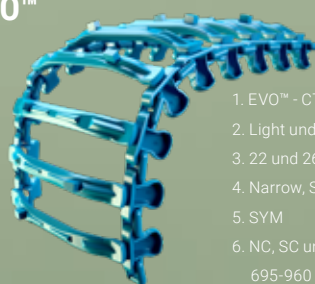

## TRAKTION

### EX™

1. EX™ - CTL
  2. Normal
  3. 22 und 26 mm
  4. Narrow und Standard
  5. SYM
  6. NC, SC und DC
- 774-960 mm Breite

### OF™

1. OF™ - CTL
  2. Normal
  3. 22 und 26 mm
  4. Narrow, Standard und Soft
  5. SYM
  6. NC, SC und DC
- 655-906 mm Breite

### EVO™

1. EVO™ - CTL
  2. Light und Normal
  3. 22 und 26 mm
  4. Narrow, Standard und Soft
  5. SYM
  6. NC, SC und DC
- 695-960 mm Breite